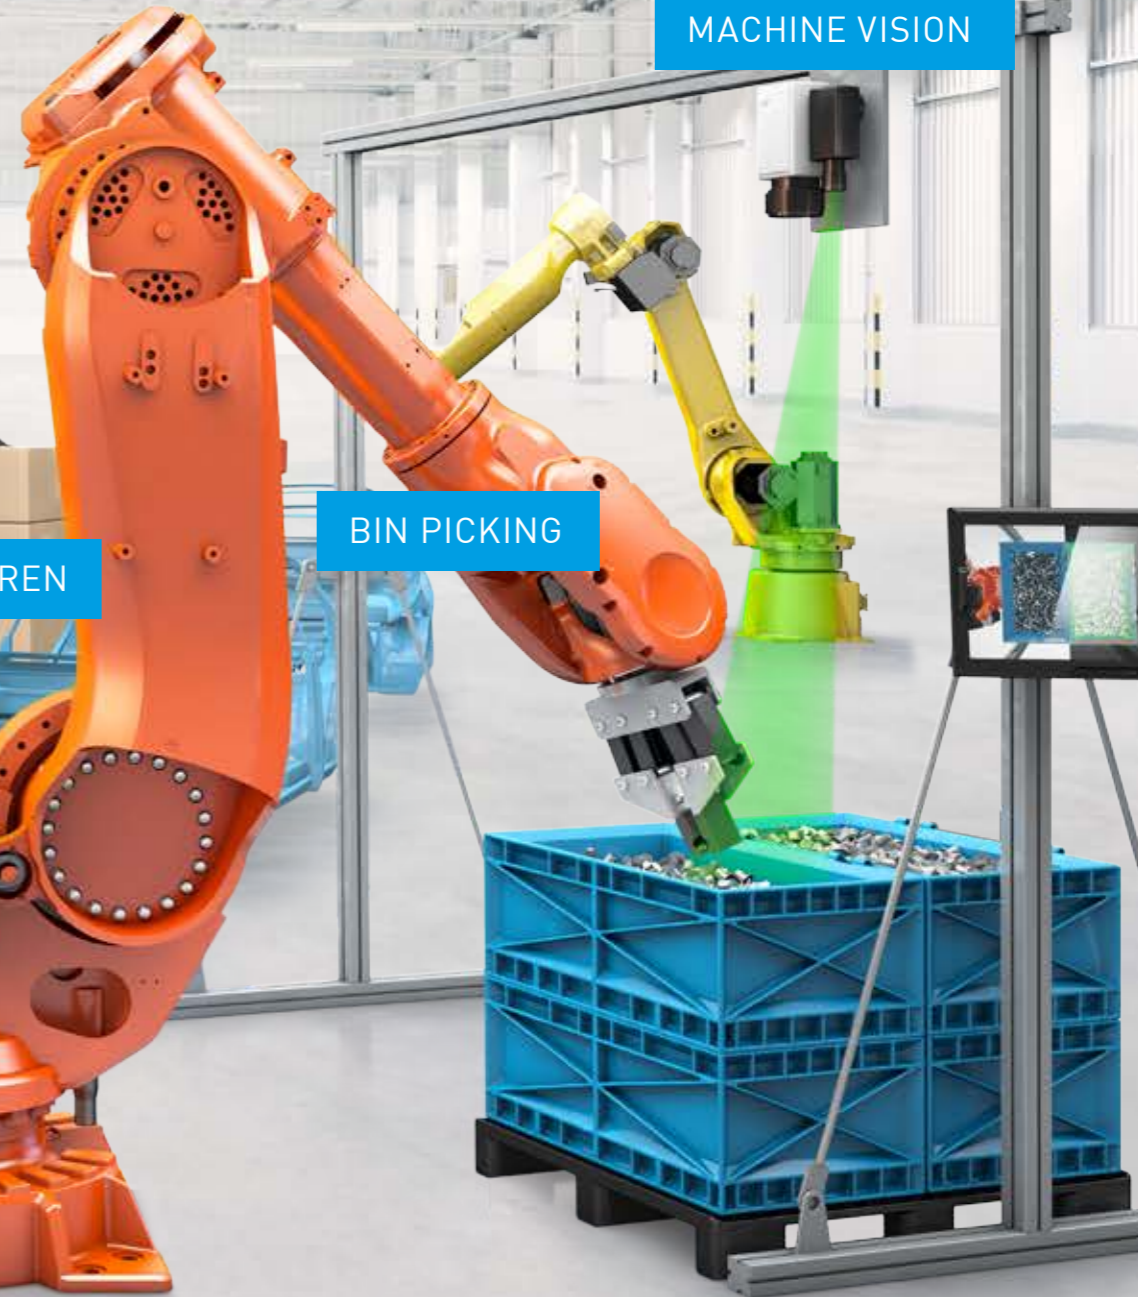

# IHR PARTNER FÜR **PASSGENAUE** **ROBOTIKLÖSUNGEN.**

ROBOTER SERVICE

SCHWEISSEN

SCHWEISSZELLEN

PALETTIEREN

BIN PICKING

MACHINE VISION

Unsere Ingenieure und Techniker optimieren in enger Zusammenarbeit mit Ihnen Ihre individuellen Prozesse und Produktionsabläufe. Wir integrieren neue und vorhandene Maschinen und Roboter, entwickeln die erforderlichen Automatisierungslösungen, programmieren die entsprechende Software und nehmen Ihre Anlagen in Betrieb.